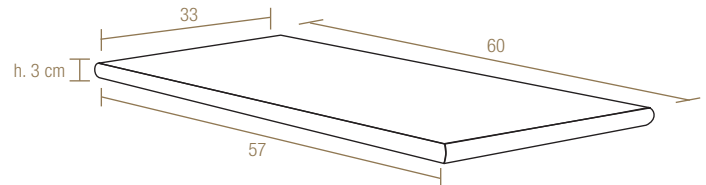

BATTISCOPA
BULLNOSE
PLINTHES À BORD ARRONDI
STUFENPLATTE

cm 9x30 - 3 1/2"x12"
cm 9x60 - 3 1/2"x24"

TOZZETTO
INSERT
CABOCHON
STEHSOCKEL

cm 9x9 - 3 1/2"x3 1/2"

LISTELLO
LISTEL
LISTEL
EINLEGER

cm 9x30 - 3 1/2"x12"
cm 9x60 - 3 1/2"x24"

GRADINO
STEP TREAD
NEZ DE MARCHE
ZEIERLEISTE

cm 30x30 - 12"x12"
cm 30x60 - 12"x24"

SCALINO

cm 60x33 - 24"x13"

SCALINO ANGOLARE

cm 60x33 - 24"x13"

FORMATI & SPESSORI SIZES & THICKNESSES FORMATS & EPAISSEURS FORMATE & STÄRKEN SUPERFICI SURFACES SURFACES OBERFLÄCHEN