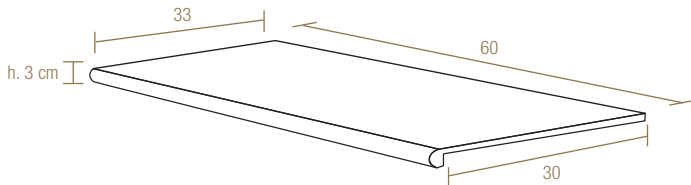

BATTISCOPA
BULLNOSE
PLINTHES À BORD ARRONDI
STUFENPLATTE

cm 9x30 - 3 1/2"x12"
cm 9x60 - 3 1/2"x24"

TOZZETTO
INSERT
CABOCHON
STEHSOCKEL

cm 9x9 - 3 1/2"x3 1/2"

LISTELLO
LISTEL
LISTEL
EINLEGER

cm 9x30 - 3 1/2"x12"
cm 9x60 - 3 1/2"x24"

GRADINO
STEP TREAD
NEZ DE MARCHE
ZEIERLEISTE

cm 30x30 - 12"x12"
cm 30x60 - 12"x24"

SCALINO

cm 60x33 - 24"x13"

SCALINO ANGOLARE

cm 60x33 - 24"x13"

FORMATI & SPESSORI SIZES & THICKNESSES FORMATS & EPAISSEURS FORMATE & STÄRKEN SUPERFICI SURFACES SURFACES OBERFLÄCHEN